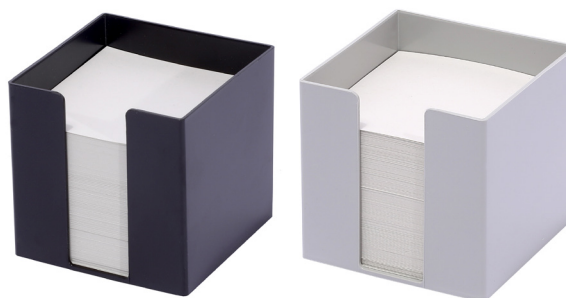

Art. 69027301BE
nero

Art. 69027309BE
grigio