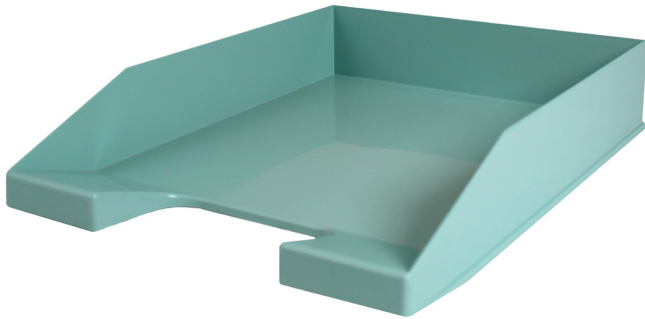

**Ablage
Letter tray**

M&M

Art. 68340121BE
minze